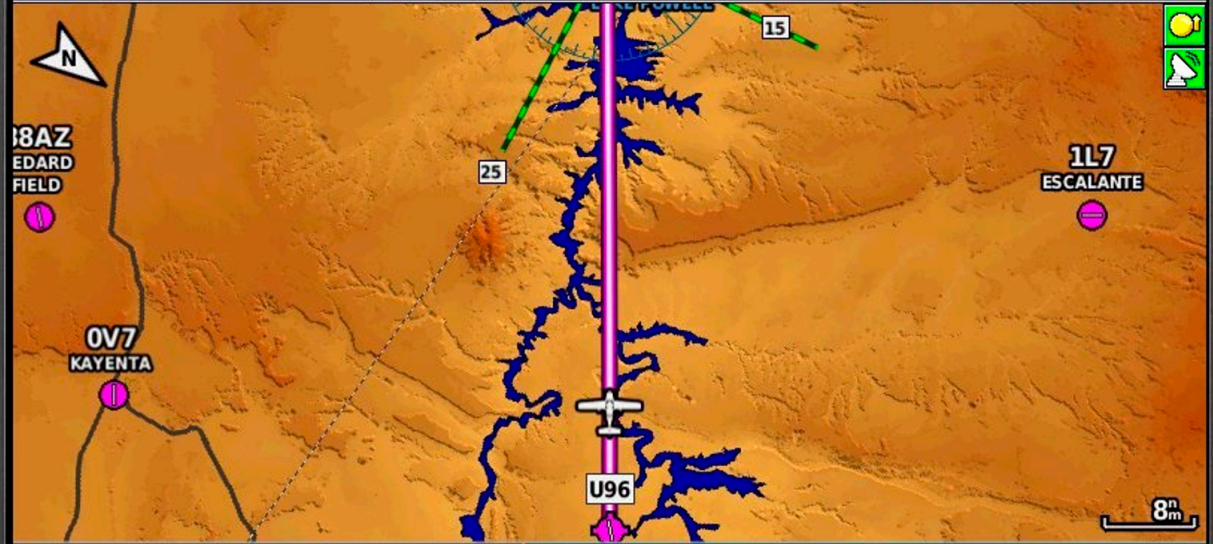

GARMIN

COM 1  
**122.800**  
KPGA UNICOM

STBY **MON**  
**120.625**  
KPGA ASOS

Audio

XPDR  
**1200** ALT

WPT  
**KPGA**

DST  
**43.5<sup>n</sup><sub>m</sub>**

ETE  
**15:53**